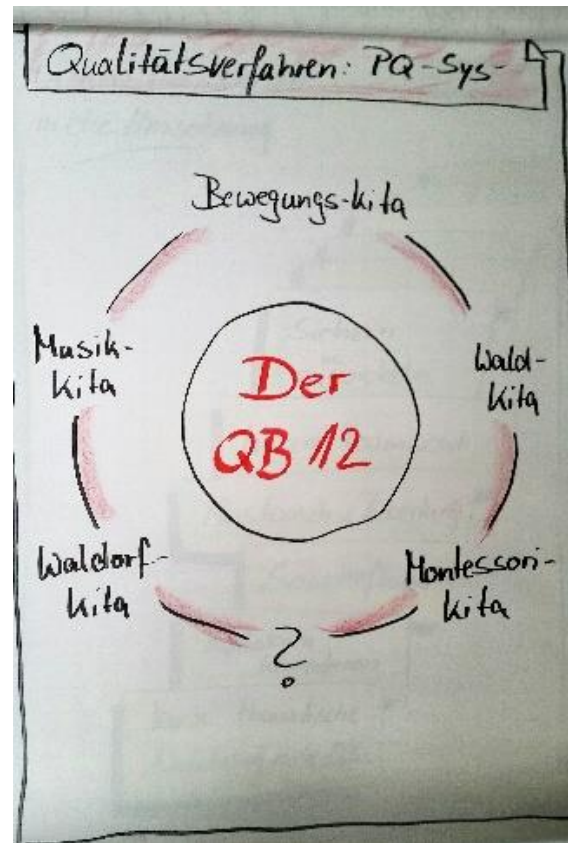

Bildrechte: Martin Peters, Parität Hamburg

... und die **Kosten**?

- den **Mut**, anzufangen
 - ca. **1,5** Jahre Zeit
 - **Mitglied/Kunde** werden
 - knapp **3,-€** Kind/Jahr
- Externes Audit (ISO-Cert)
2,118,20€ / 3 Jahre