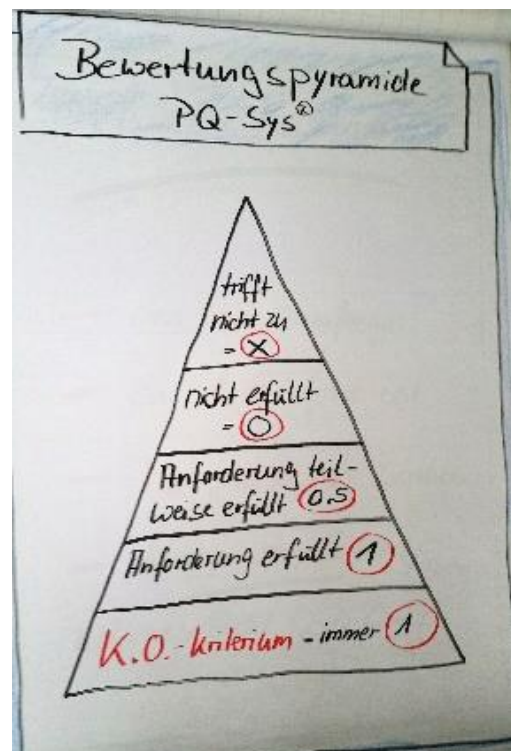

Bildrechte: Martin Peters, Parität Hamburg

... und die **Kosten**?

- den **Mut**, anzufangen
 - ca. **1,5** Jahre Zeit
 - **Mitglied/Kunde** werden
 - knapp **3,-€** Kind/Jahr
- Externes Audit (ISO-Cert)
2,118,20€ / 3 Jahre