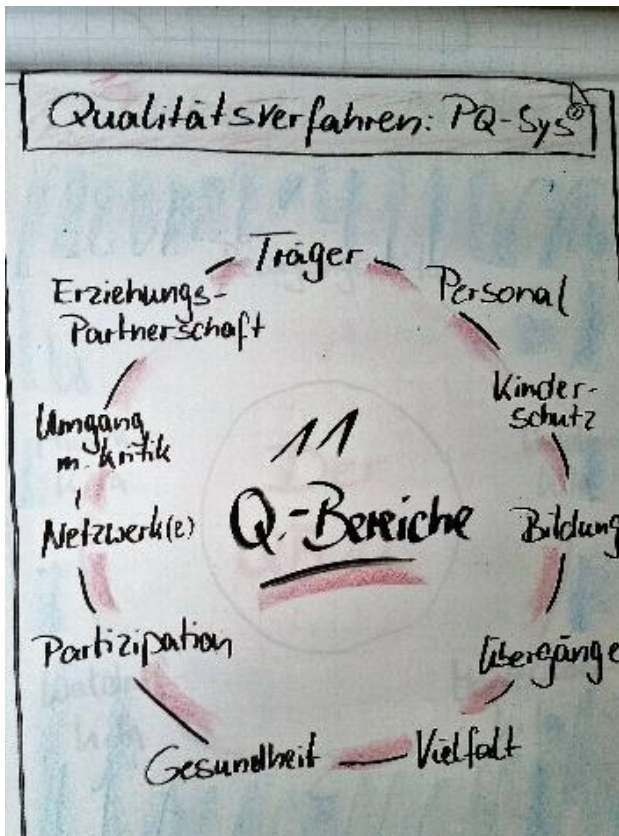

Bildrechte: Martin Peters, Parität Hamburg

... und die **Kosten**?

- den **Mut**, anzufangen
 - ca. **1,5** Jahre Zeit
 - **Mitglied/Kunde** werden
 - knapp **3,-€** Kind/Jahr
- Externes Audit (ISO-Cert)
2,118,20€ / 3 Jahre