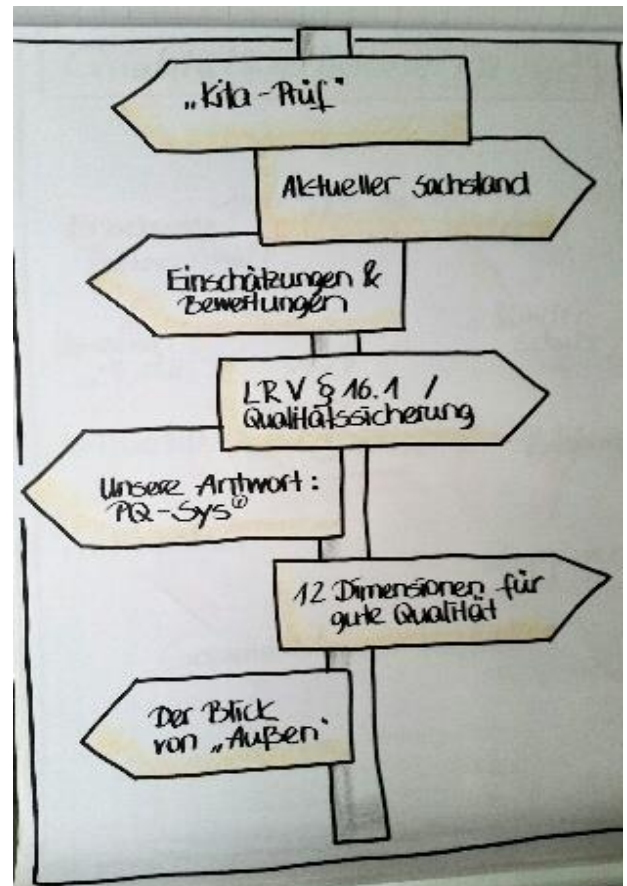

Bildrechte: Martin Peters, Parität Hamburg

... und die **Kosten**?

- den **Mut**, anzufangen
 - ca. **1,5** Jahre Zeit
 - **Mitglied/Kunde** werden
 - knapp **3,-€** Kind/Jahr
- Externes Audit (ISO-Cert)
2,118,20€ / 3 Jahre